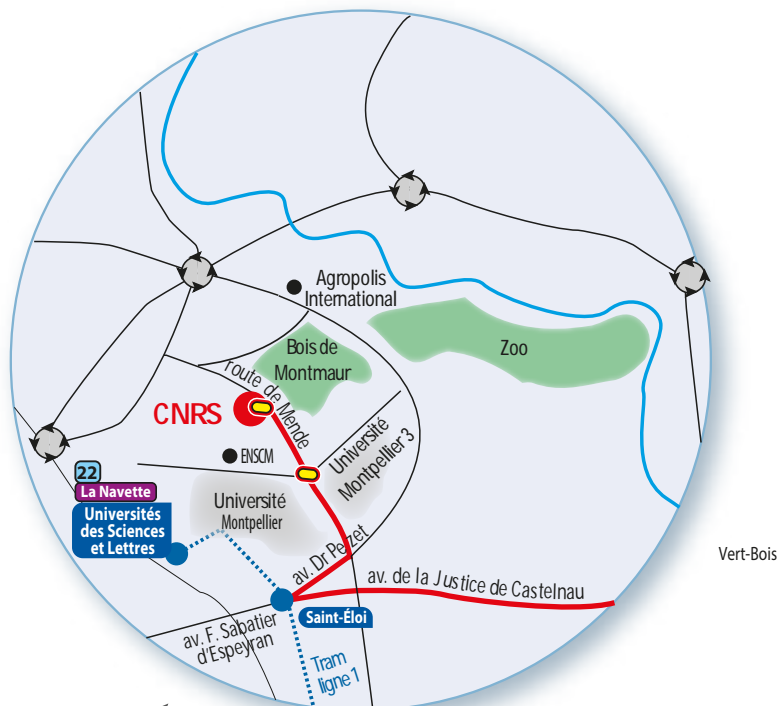

PLAN D'ACCÈS AU CNRS

EN VOITURE

Autoroute A9 : prendre direction Montpellier
Route A709 (ex A9) sortie Montpellier Est
direction "Centre ville" puis "Hopitaux-Facultés"
direction "Université Paul Valéry/Montpellier 3"
direction "CNRS"

EN TRAMWAY ET EN BUS

Tramway ligne 1, direction "Mosson"
Descendre à l'arrêt "Université des Sciences
et Lettres"

Prendre le bus 22 direction "Clapiers/Jacou"
Descendre à l'arrêt "CNRS"
Bus toutes les 30 minutes environ.

OU

Prendre le bus La Navette direction "Agropolis"
Descendre à l'arrêt "Vert-bois"
Bus toutes les 10 minutes environ.
Remonter à pied la route de Mende sur 400m

CNRS
Délégation régionale
1919, route de Mende
F-34293 Montpellier cedex 5
Tél. : +33 (0)4 67 61 34 34
www.cnrs.fr/occitanie-est